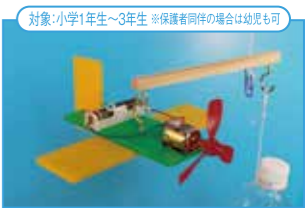

モーターを使った電気回路の実験をしてみよう! モーターの使い方がわかったらプロペラをつけてバランスよくつり下げ、くるくる飛ぶ飛行機をつくってみよう。

定員:各回15名

講師:あおば理科主宰 並木 高洋

開催日:8月12日(月・祝)①10:30-12:00
②13:30-15:00

参加費:会員4,104円/一般4,320円

持ち物:筆記用具・空のペットボトル(500ml)1本

サイズ:縦15cm×横17cm×高さ5cm

会場:コミュニティクラブたまがわ

52 名前が才能の伸ばし方がわかる
ことだま名前占い
対象:年少～小学生 ※保護者の同席も可