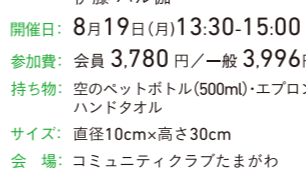

いつものペットボトルを自分だけのオリジナルライトに紙粘土を使って変身させよう。どんな色を奏でるかな?

対象:年少～中学生
定員:20名
講師:アトリエSolスクール代表
伊藤 ハル伽
開催日:8月19日(月)13:30-15:00
参加費:会員3,780円/一般3,996円
持ち物:空のペットボトル(500ml)・エプロン・ハンドタオル
サイズ:直径10cm×高さ30cm
会場:コミュニティクラブたまがわ

14 グルーデコでつくる
お花のミニミニポシェット