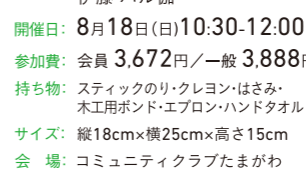

クロスステッチでハートやお花、ひよこさんの髪飾りづくりに挑戦!お出かけが楽しくなる、お揃いの髪飾りをつくりましょう。

対象:小学生と保護者
定員:5組10名
講師:刺繍作家
鈴木 美智子
開催日:8月1日(木) 13:30-15:30
参加費:会員2,484円/一般2,700円
持ち物:はさみ
サイズ:大(直径4cm) 小(直径2cm)
会場:コミュニティクラブたまがわ

15 すぐに飾れる!
水彩でガラス絵