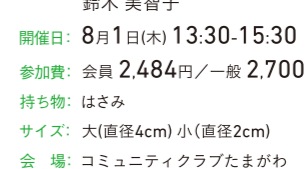

鳥かごの中に、モス(苔)をベースにプリザーブドフラワー、グリーン、ミニチュアアベアや小鳥などをあしらって可愛らしいお庭をつくりましょう。

対象:小学生
定員:20名
講師:フラワーデザイナー
大久保 のりこ
開催日:8月10日(土)13:30-15:30
参加費:会員4,320円/一般4,536円
持ち物:はさみ
サイズ:縦14cm×横16cm×高さ23cm
会場:コミュニティクラブたまがわ

21 クロスステッチでつくる
スマイルのイニシャル