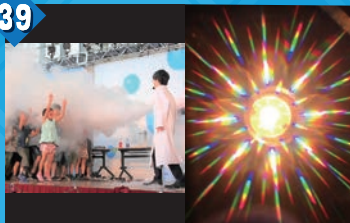

参加費: 会員4,246円 / 一般4,466円

持ち物: ・筆記用具

サイズ: 縦15cm×横10cm×高さ8cm

会場: コミュニティクラブたまがわ

対象:小学生 ※小学生以下の方は保護者同伴

ガラスの中で生態系を学ぶ グラスでアクアリウムをつくろう!

きれいで簡単、水草の成長も楽しめる自分だけのアクアリウムをつくろう! 天然の石や木、本物の水草を植えてガラスの中に自然を再現。小さなガラスの中をのぞけば、まるで地球のような大自然! 水草の成長を楽しみながら生態系が学べるので夏休みの自由課題に最適です。

定員:各回12名

講師: 有限会社エイチ・ツー
SENSUOUS 店長 黒澤
水草と生き物の専門店
SENSUOUSスタッフ

開催日: 7月31日(土)・8月1日(日)

①10:30-12:30

②13:30-15:00

参加費: 会員5,500円 / 一般5,720円

持ち物: ・ハンドタオル
・汚れてもいい格好で
(水や砂を触るため)

サイズ: 【丸型】直径10.6cm×11.8cm×奥行14.5cm
【四角型】幅12cm×高さ12cm×奥行12cm
※ハンドメイドの為、
若干のサイズの違いはあります。

会場: コミュニティクラブたまがわ

好奇心

それは、探究の冒険のはじまり。
 なんだらう？

39

対象:小学生

～宇宙の光と温度を実体験！～

宇宙の光と超低温の世界

宇宙って、どのくらい寒いのか？ どんな光が見えるのか？ -50℃の宇宙と光を体験だ！ 理科にめざめる感動実験です。※実験で使う光グッズもプレゼント。