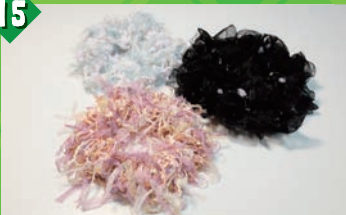

対象:小学生※小学1年生~2年生は保護者同伴

糸で遊ぶ

指あみでシュシュをつくろう！

普通の糸で練習して仕組みを覚えてから、糸の専門店アヴリルのかわいい糸でシュシュをつくります。まずは普通の糸で練習して仕組みを覚えましょう。

定員:10名

講師: (公)日本手芸普及協会手あみ師範レース編み師範
奈良 志麻

開催日: 7月30日(金) 13:30-15:00

参加費: 会員3,014円/一般3,234円

持ち物: ・はさみ

サイズ: 10cm×10cm

会場: コミュニティクラブたまがわ

16